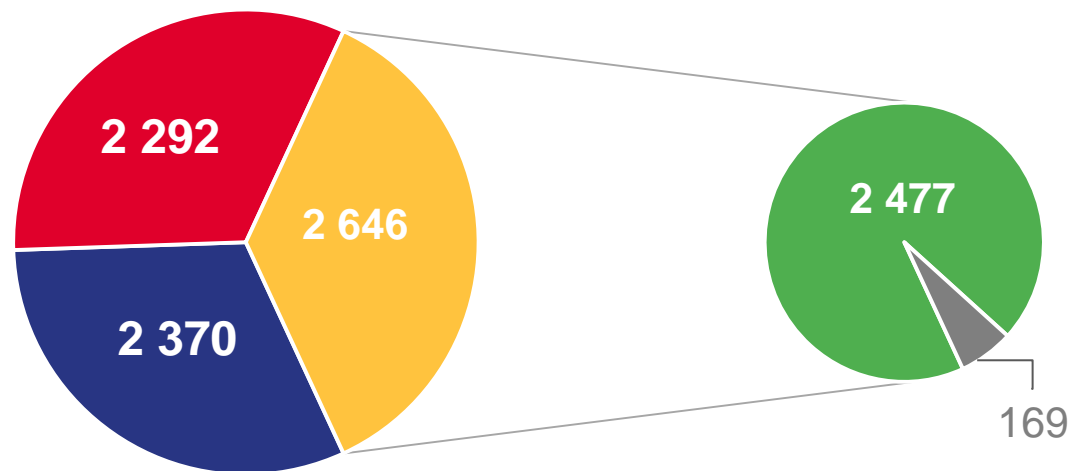

# МИГРАЦИЯ НАСЕЛЕНИЯ САХАЛИНСКОЙ ОБЛАСТИ

## Потоки передвижения

ЗА ЯНВАРЬ-МАЙ 2023 ГОДА, ЧЕЛОВЕК

Прибывшие

7 399

Выбывшие

7 308

- Внутрирегиональная
- Межрегиональная
- Международная
- со странами СНГ
- с другими зарубежными странами

# МЕЖДУНАРОДНАЯ МИГРАЦИЯ

ЗА ЯНВАРЬ-МАЙ 2023 ГОДА, ЧЕЛОВЕК

## Показатели международной миграции

Число прибывших

**2 942**

Число выбывших

**2 646**

Миграционный прирост

**296**

Миграционный прирост (убыль) с международными странами