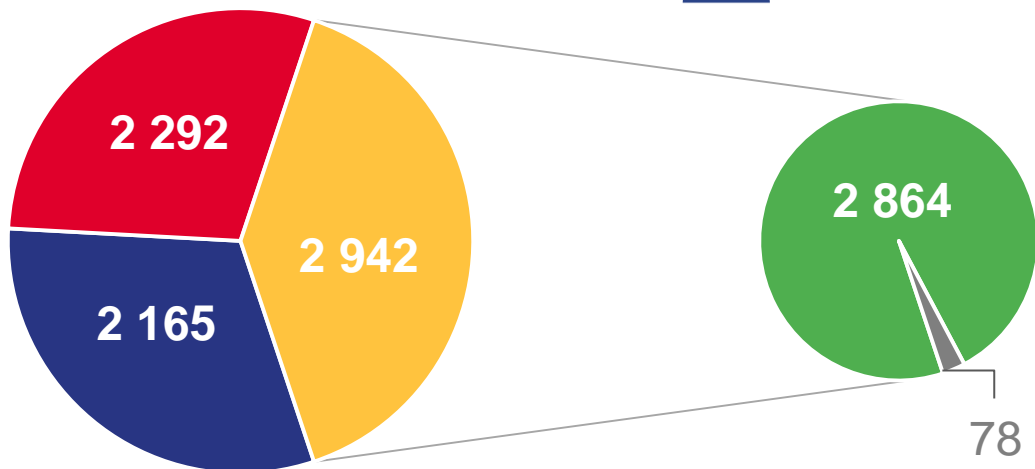

# ОБЩИЕ ИТОГИ МИГРАЦИИ НАСЕЛЕНИЯ САХАЛИНСКОЙ ОБЛАСТИ

ЗА ЯНВАРЬ-МАЙ 2023 ГОДА, ЧЕЛОВЕК

Оперативные показатели  
миграционного движения населения

**7 399**

Число прибывших

**7 308**

Число выбывших

**91**

Миграционный прирост населения

# МИГРАЦИЯ НАСЕЛЕНИЯ САХАЛИНСКОЙ ОБЛАСТИ

## Потоки передвижения

ЗА ЯНВАРЬ-МАЙ 2023 ГОДА, ЧЕЛОВЕК

Прибывшие

7 399

Выбывшие

7 308

- Внутрирегиональная
- Межрегиональная
- Международная
- со странами СНГ
- с другими зарубежными странами