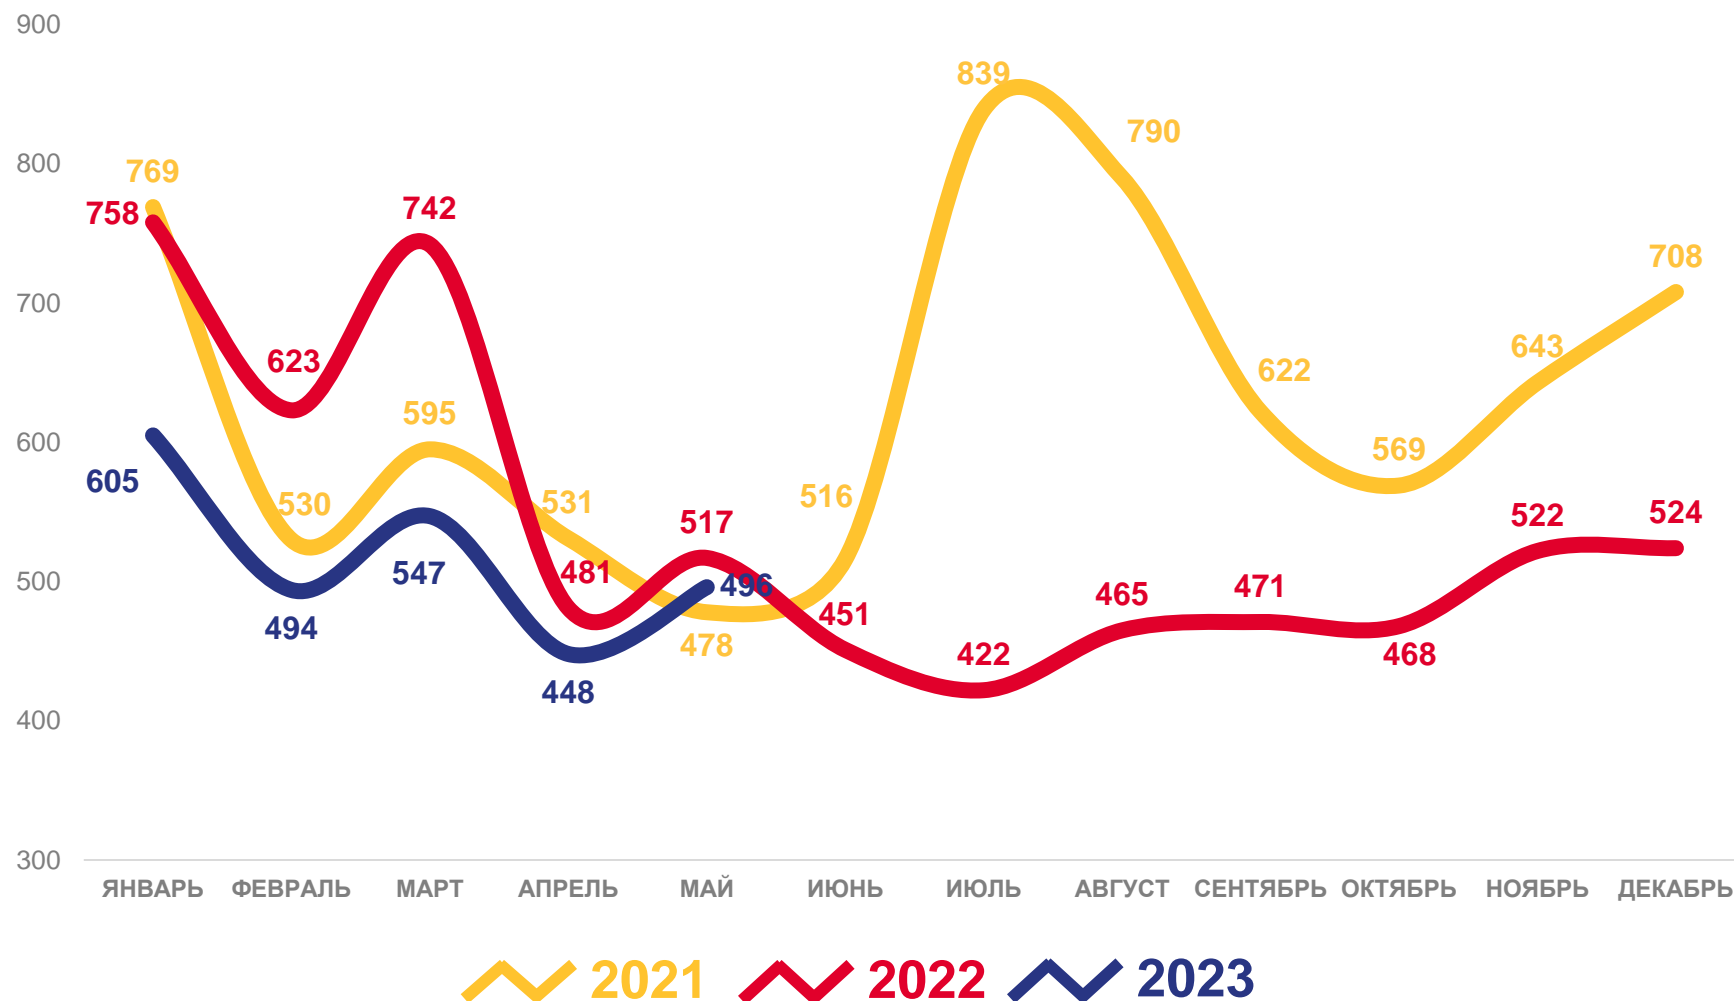

# ЧИСЛО ЗАРЕГИСТРИРОВАННЫХ УМЕРШИХ

ЗА ЯНВАРЬ-МАЙ 2023 ГОДА, ЧЕЛОВЕК

## СМЕРТНОСТЬ

**2 590**

в расчете на 1000 человек

**13,6**

Коэффициент смертности

изменение, %

**-16,0**

к январю-маю 2022 года

# ЧИСЛО ЗАРЕГИСТРИРОВАННЫХ БРАКОВ И РАЗВОДОВ

ЗА ЯНВАРЬ-МАЙ 2023 ГОДА, ЕДИНИЦ