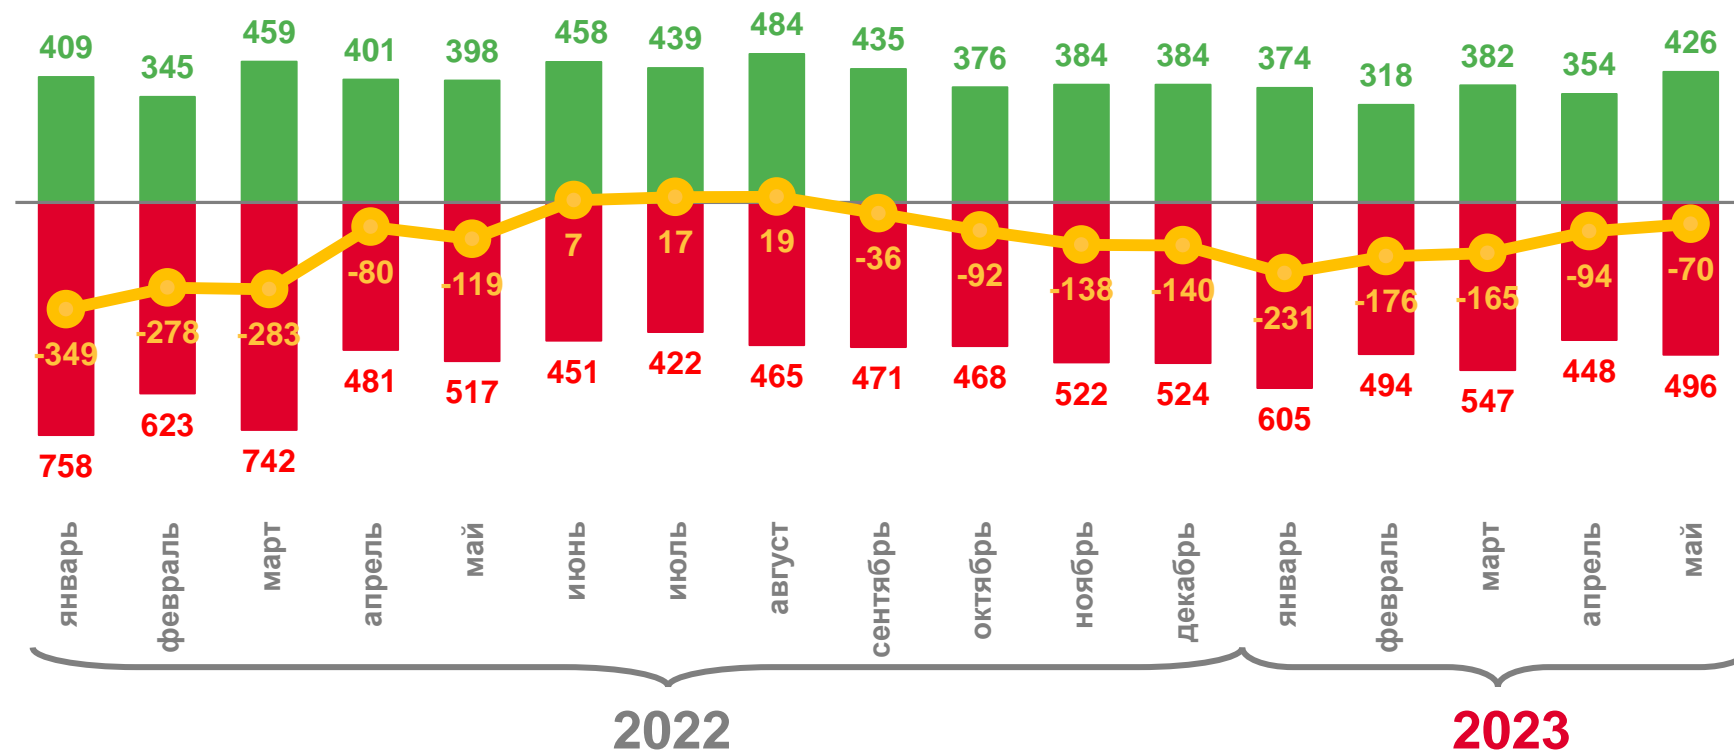

# Оперативные данные по естественному движению и миграции населения

Сахалинская область

за январь-май 2023 года

- 01 ПОКАЗАТЕЛИ ЕСТЕСТВЕННОГО ДВИЖЕНИЯ НАСЕЛЕНИЯ
- 02 ПОКАЗАТЕЛИ РОЖДАЕМОСТИ
- 03 ПОКАЗАТЕЛИ СМЕРТНОСТИ
- 04 ПОКАЗАТЕЛИ БРАЧНОСТИ И РАЗВОДИМОСТИ
- 05 МИГРАЦИОННОЕ ДВИЖЕНИЕ НАСЕЛЕНИЯ
- 06 ОБЩИЕ ИТОГИ МИГРАЦИИ НАСЕЛЕНИЯ
- 07 МИГРАЦИЯ НАСЕЛЕНИЯ. ПОТОКИ ПЕРЕДВИЖЕНИЯ
- 08 МЕЖДУНАРОДНАЯ МИГРАЦИЯ

# ЕСТЕСТВЕННОЕ ДВИЖЕНИЕ НАСЕЛЕНИЯ

ЗА ЯНВАРЬ-МАЙ 2023 ГОДА, ЧЕЛОВЕК

Оперативные показатели  
естественного движения населения

**1 854**

Число родившихся

**2 590**

Число умерших

**-736**

Естественный прирост (убыль)

■ Число родившихся
 ■ Число умерших
 — Естественный прирост

Миграционный прирост населения