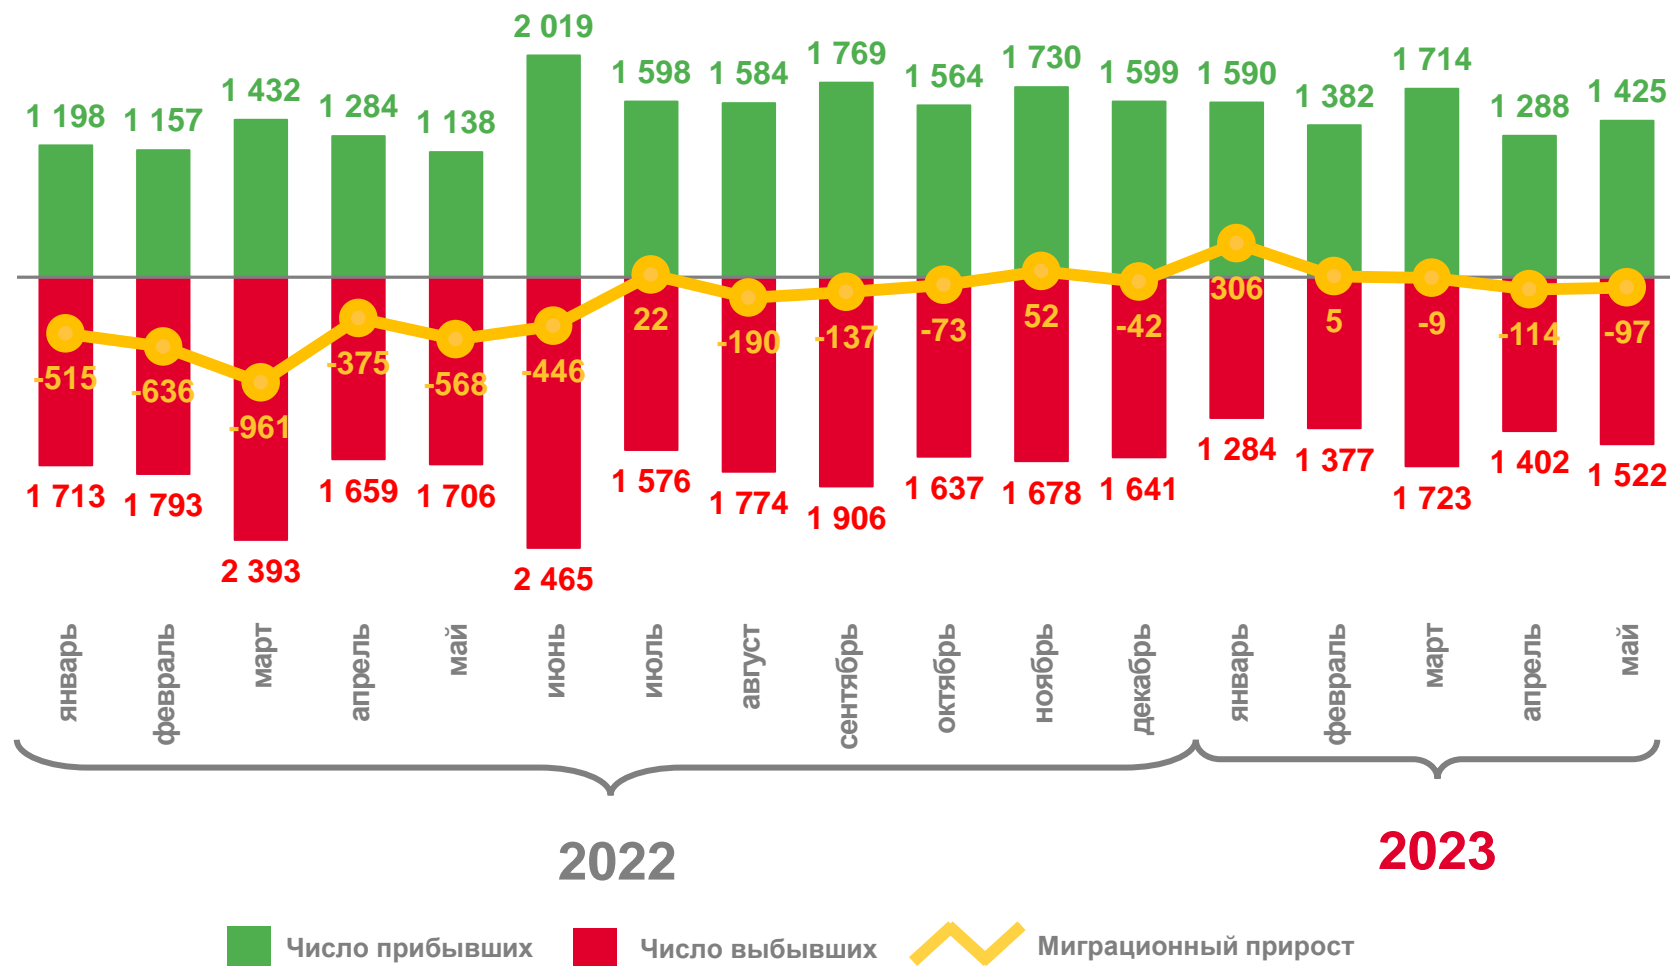

за январь-май 2022 года

# ОБЩИЕ ИТОГИ МИГРАЦИИ НАСЕЛЕНИЯ САХАЛИНСКОЙ ОБЛАСТИ

ЗА ЯНВАРЬ-МАЙ 2023 ГОДА, ЧЕЛОВЕК

Оперативные показатели  
миграционного движения населения

**7 399**

Число прибывших

**7 308**

Число выбывших

**91**

Миграционный прирост населения

# МИГРАЦИЯ НАСЕЛЕНИЯ САХАЛИНСКОЙ ОБЛАСТИ