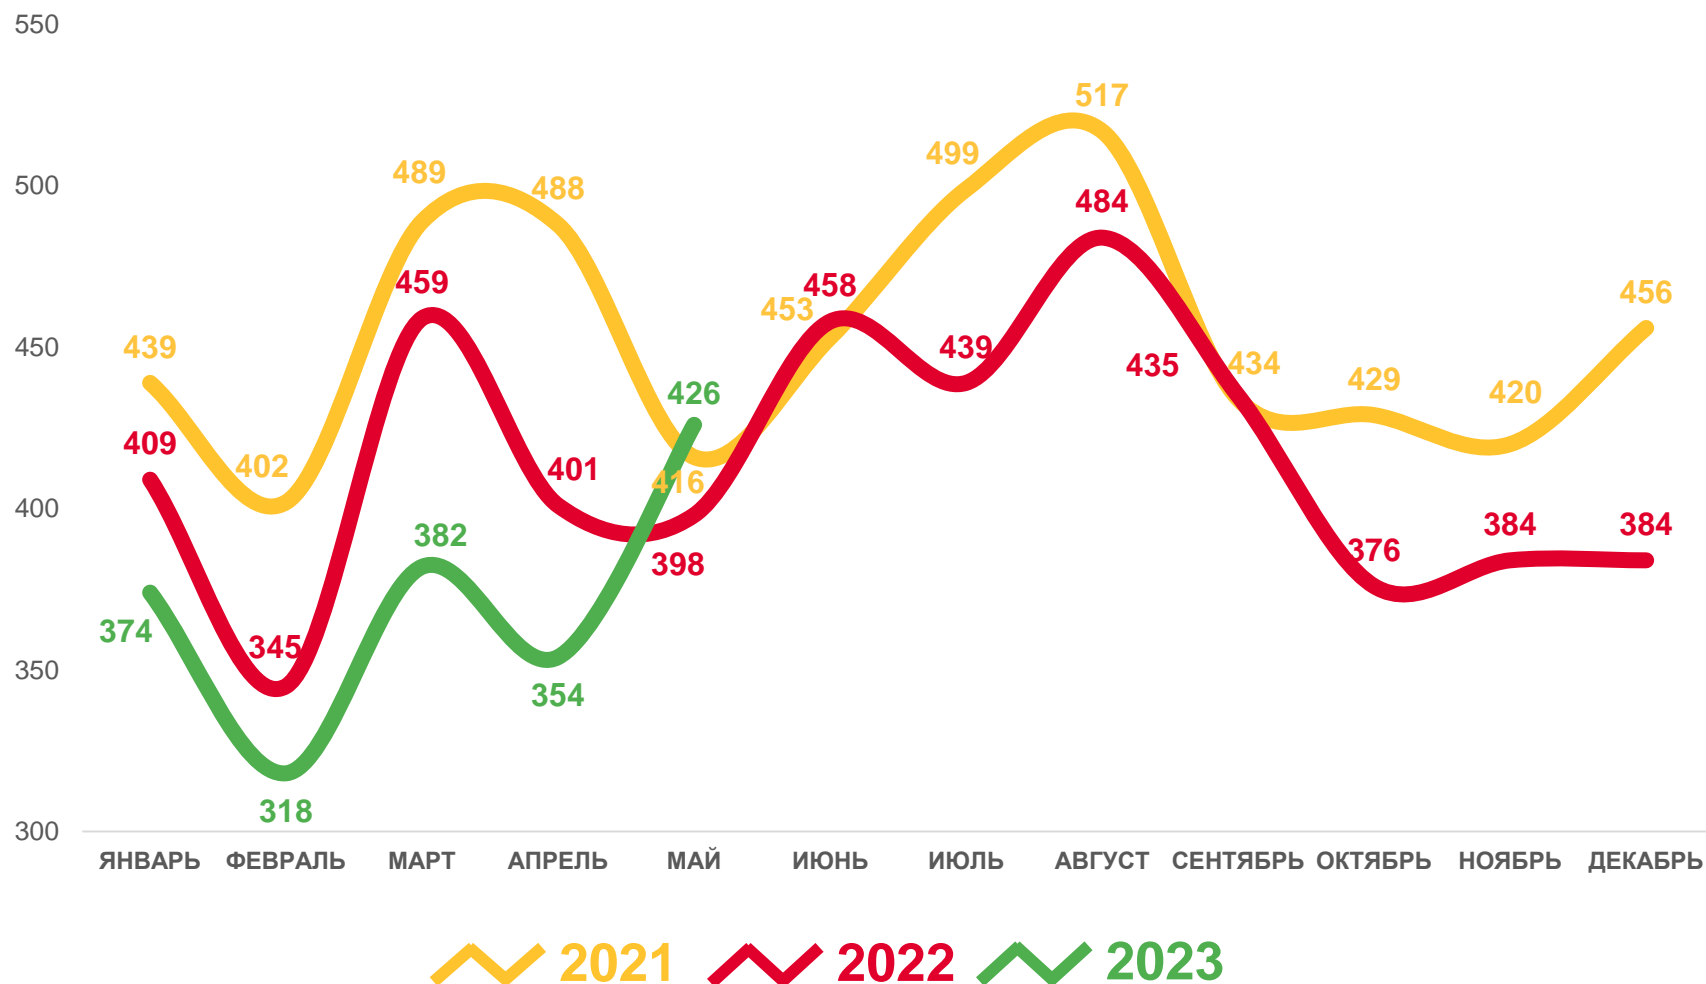

## РОЖДАЕМОСТЬ

# 1 854

в расчете на 1000 человек

# 9,7

Коэффициент рождаемости

изменение, %

# -6,7

к январю-маю 2022 года