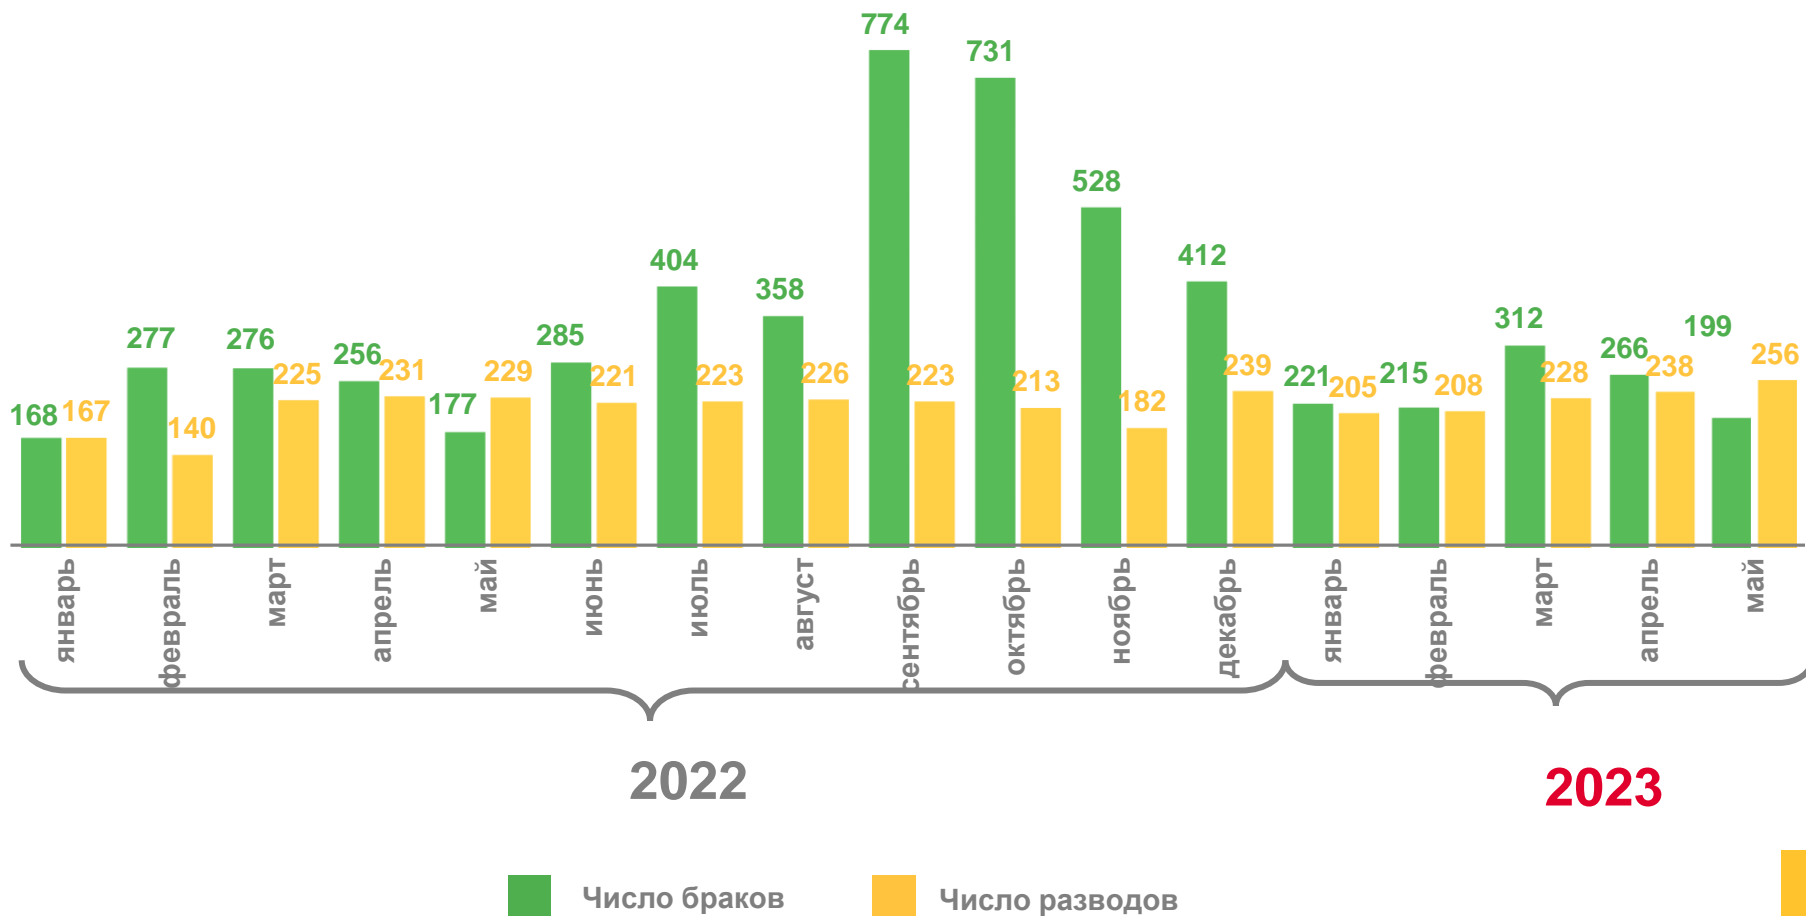

# ЧИСЛО ЗАРЕГИСТРИРОВАННЫХ БРАКОВ И РАЗВОДОВ

ЗА ЯНВАРЬ-МАЙ 2023 ГОДА, ЕДИНИЦ

# МИГРАЦИОННОЕ ДВИЖЕНИЕ НАСЕЛЕНИЯ САХАЛИНСКОЙ ОБЛАСТИ

ЗА ЯНВАРЬ-МАЙ 2023 ГОДА, ЧЕЛОВЕК

Прибыло

7 399

19,2%

к январю-маю 2022 года

Выбыло

7 308